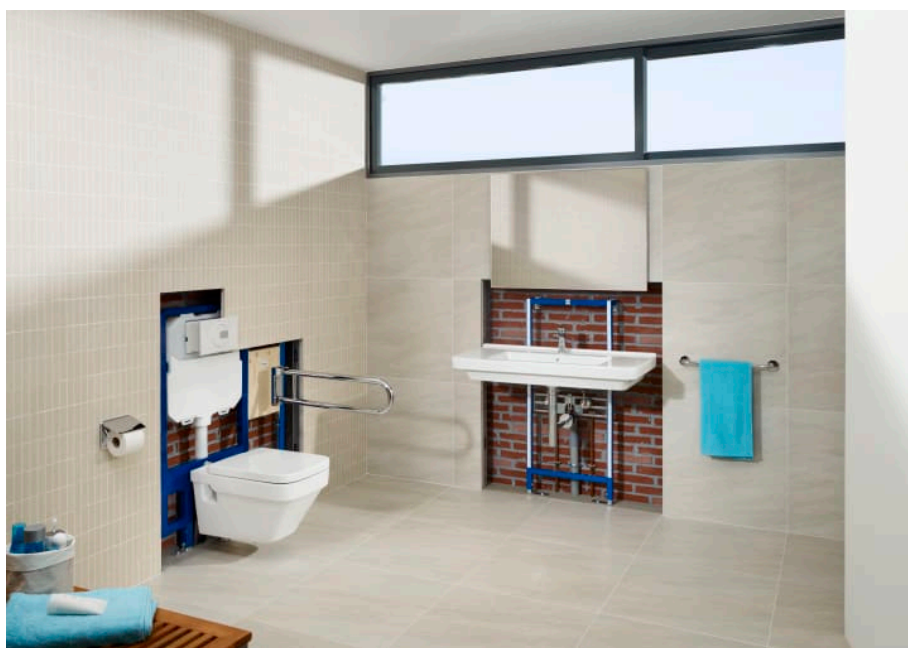

Clapeta actionare electronică cu finisaj sticlă , cu mecanism de clătire dublu, automat sau fără atingere, i iluminat reglabil, cu o paletă vastă de culori din care se poate alege

890104008

Clapeta actionare oel inoxidabil pentru rezervor ascuns, cu functie de activare a clătirii manuală sau automată

890097500

In-Wall

Sisteme care combină eficiența și tehnologia, transformându-le în soluții care au grijă ca designul să se adapteze perfect la spațiul respectiv. Inovarea și avangardismul își unesc forțele pentru a garanta cele mai bune caracteristici, în care comoditatea, economic și stilul pot fi întâlnite în fiecare detaliu.

MANUALE ȘI INFORMAȚII TEHNICE

[Manual de instalare](#)