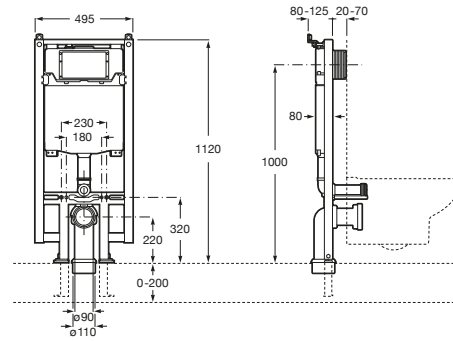

IN-WALL

Rama incastrata pentru vas wc suspendat

PRE (FĂRĂ TVA) (FĂRĂ TVA)

1.004,00 LEI

SCHIȚE TEHNICE

CARACTERISTICI

Adecvat pentru: Vas WC suspendat

Adâncime minimă de fixare (mm): 90

Adâncimea rezervorului (mm): 80

Conexiune cot: DN100 (110 mm), DN90 (90 mm)

Gama presiunii dinamice: 0,1 - 10 Bar

Poziție placă de comandă: Frontal

Poziia admisiei apă: Top

Tip clătire presetat: Evacuare dublă 3/6 litri

Tip evacuare

Tip evacuare: Evacuare dublă 2/4 litri

Tip evacuare

Tip evacuare: Evacuare dublă 3/4,5 litri

Tip evacuare

Tip evacuare: Evacuare dublă 3/6 litri

COMPATIBIL CU

ROUND – WC compact
suspendat din porelan,
Rimless®

89019600.

Clapeta dubla actionare
cromata

89019500.

PL10-E PRO (ONE) -
Clapetă electronică dublă
comandă, antivandalism,
acionare manuală sau
touchless, oel inoxidabil

890189500

Clapeta dubla actionare
inox antivandalism